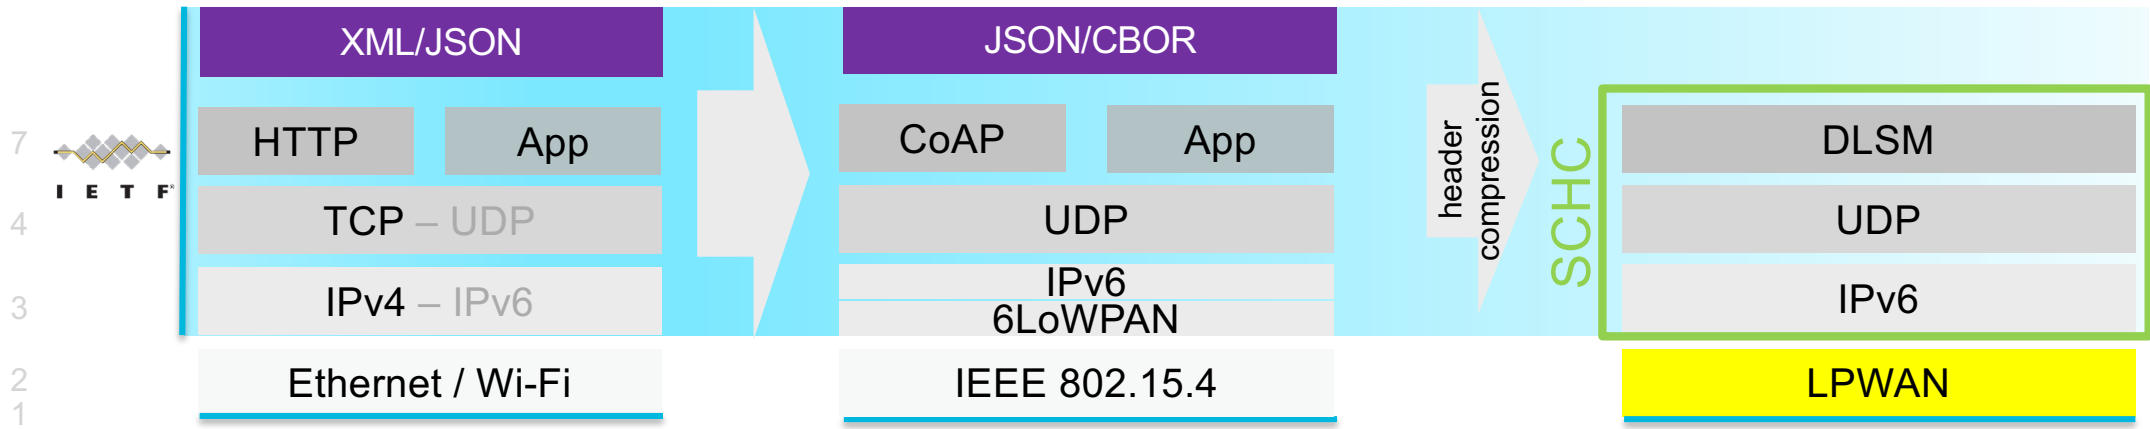

LPWAN

500 000 000 000 devices in 2030

IMT Atlantique
Bretagne-Pays de la Loire
École Mines-Télécom

COMPUTER CULTURE EXTENDED TO IoT

OSI layers

Throughput : Gbit/s
MTU : ~1000 Bytes

Throughput : 100 Kbit/s
MTU : ~100 Bytes

Throughput : < 10 Kbit/s
MTU : ~10 Bytes

23/07/2024

COMPUTER CULTURE EXTENDED TO IoT

Images by Gerd Altmann from Pixabay

Images by Gerd Altmann from Pixabay

LPWAN

500 000 000 000 for devices in 2030

IMT Atlantique
Bretagne-Pays de la Loire
École Mines-Télécom

INTERNET ARCHITECTURE EVOLUTION

16

- Datagram
- ~~Same packet format~~

- Datagram
- Same packet format

SCHC SCHOOL

IMT Atlantique
Bretagne-Pays de la Loire
École Mines-Télécom

coursera

SCHC: A NEW ERA OF INTEROPERABILITY

<http://video.openschc.net>

Virtual machine

LAB.SCHC SDK DEMO

IMT Atlantique
Bretagne-Pays de la Loire
École Mines-Télécom

SCHC IRL

Deployment Scenario

New work on SCHC

- Enhance Fragmentation (FEC, limited feedback,...)
- Generic SCHC Architecture
- SCHC over IP networks, over 6lo
- SCHC in 6G